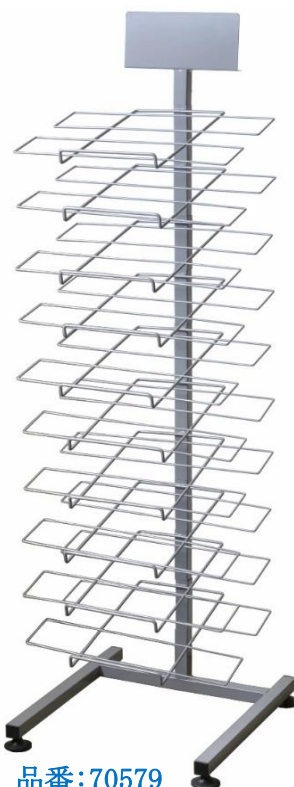

品番:70579

JAN:4580135300672

グレー