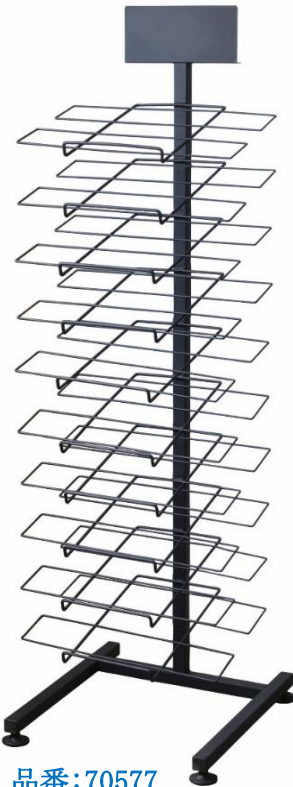

アイボリー

ディスプレイシェルフ ※組立て式

材質:MD F

W50/D33/H165 棚W47/D35

各本体価格：オープン

**各下代：¥23,000**

※別途送料：¥2,000

(北海道・沖縄¥3,000)